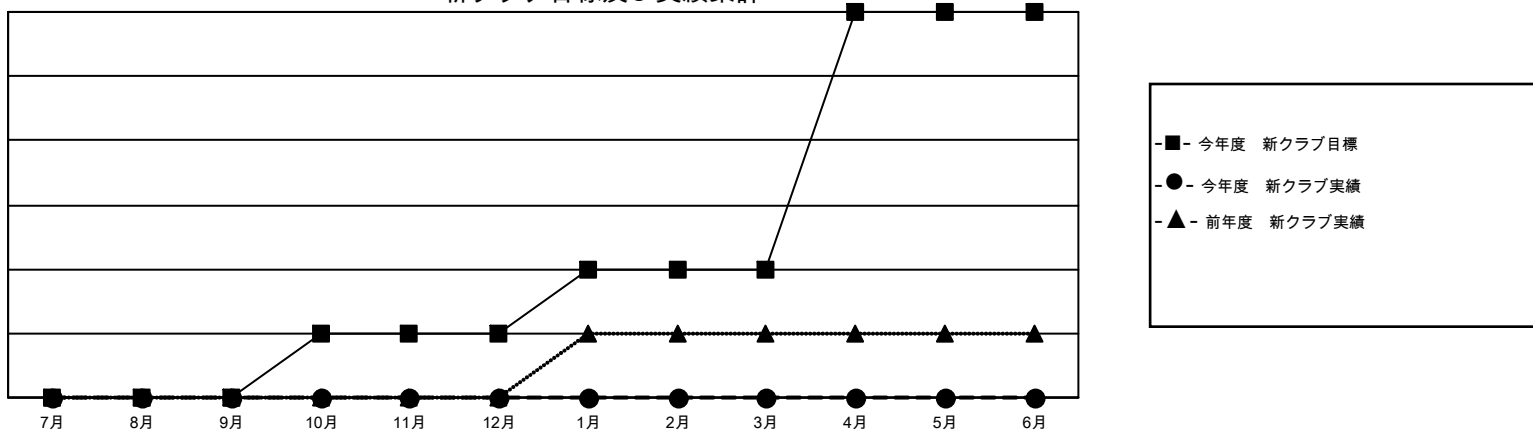

GMT MONTHLY MEMBERSHIP PROGRESS REPORT

Results as of: 5/31/2020

Multiple District 332

LOCATION: JAPAN

GMT: OPEN

GMT会則地域 5 - J

クラブ				名			
結果 : 2019-2020				結果 : 2019-2020			
四半期	新クラブ目標	新クラブ	解散クラブ	四半期	会員純増目標	会員増強実績	退会者 (転籍を含む) 実際
7月/8月/9月	0	0	0	7月/8月/9月	253	325	173
10月/11月/12月	1	0	0	10月/11月/12月	198	98	177
1月/2月/3月	1	0	0	1月/2月/3月	188	141	132
4月/5月/6月	4	0	0	4月/5月/6月	193	41	99

新クラブ目標及び実績累計