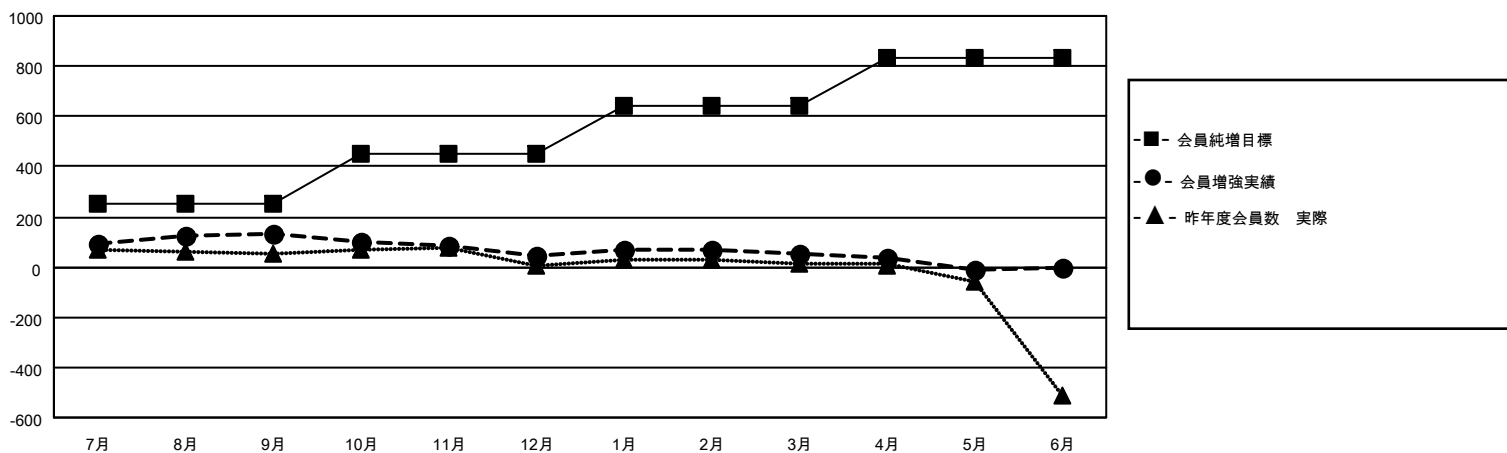

# GMT MONTHLY MEMBERSHIP PROGRESS REPORT

Results as of: 5/31/2020

Multiple District 332

LOCATION: JAPAN

GMT: OPEN

GMT会則地域 5 - J

クラブ				名			
結果 : 2019-2020				結果 : 2019-2020			
四半期	新クラブ目標	新クラブ	解散クラブ	四半期	会員純増目標	会員増強実績	退会者 ( 転籍を含む ) 実際
7月/8月/9月	0	0	0	7月/8月/9月	253	325	173
10月/11月/12月	1	0	0	10月/11月/12月	198	98	177
1月/2月/3月	1	0	0	1月/2月/3月	188	141	132
4月/5月/6月	4	0	0	4月/5月/6月	193	41	99

新クラブ目標及び実績累計

会員目標及び実績累計

解散クラブ: 0	218 CLUBS OF 339 一名以上の新会員を登録	<b>男女別</b>
退会者		男性 8,514 (73.27%)
物故会員 66	<a href="#">会員累計データを見るには、ここをクリック</a>	女性 3,106 (26.73%)
クラブ解散 0		世帯主/家族会員合計 5,134
その他 515		国際会費半額の家族会員 2,790
合計 581		